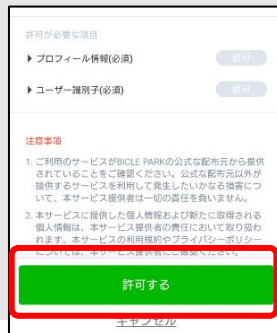

特定非営利活動法人 **タウンモバイルネットワーク**

会員登録にはLINEを利用します。

※会員登録を行わないと駐輪場を利用できません

会員登録に必要なもの

《ご用意ください》

LINEが使える状態のスマートフォン

《会員登録方法》

会員登録方法

左記QRコードから BICLE PARKをLINEで
友だち登録します

LINEのアカウントは " @401rhvje "でも検索可能

友だち登録後、マイページボタン
からプロフィール情報とユーザー
識別子の2つを "許可する"ボタン
で許可してください

プライバシーポリシーと利用規約をお読み
いただき、同意してください

登録は以上で完了です